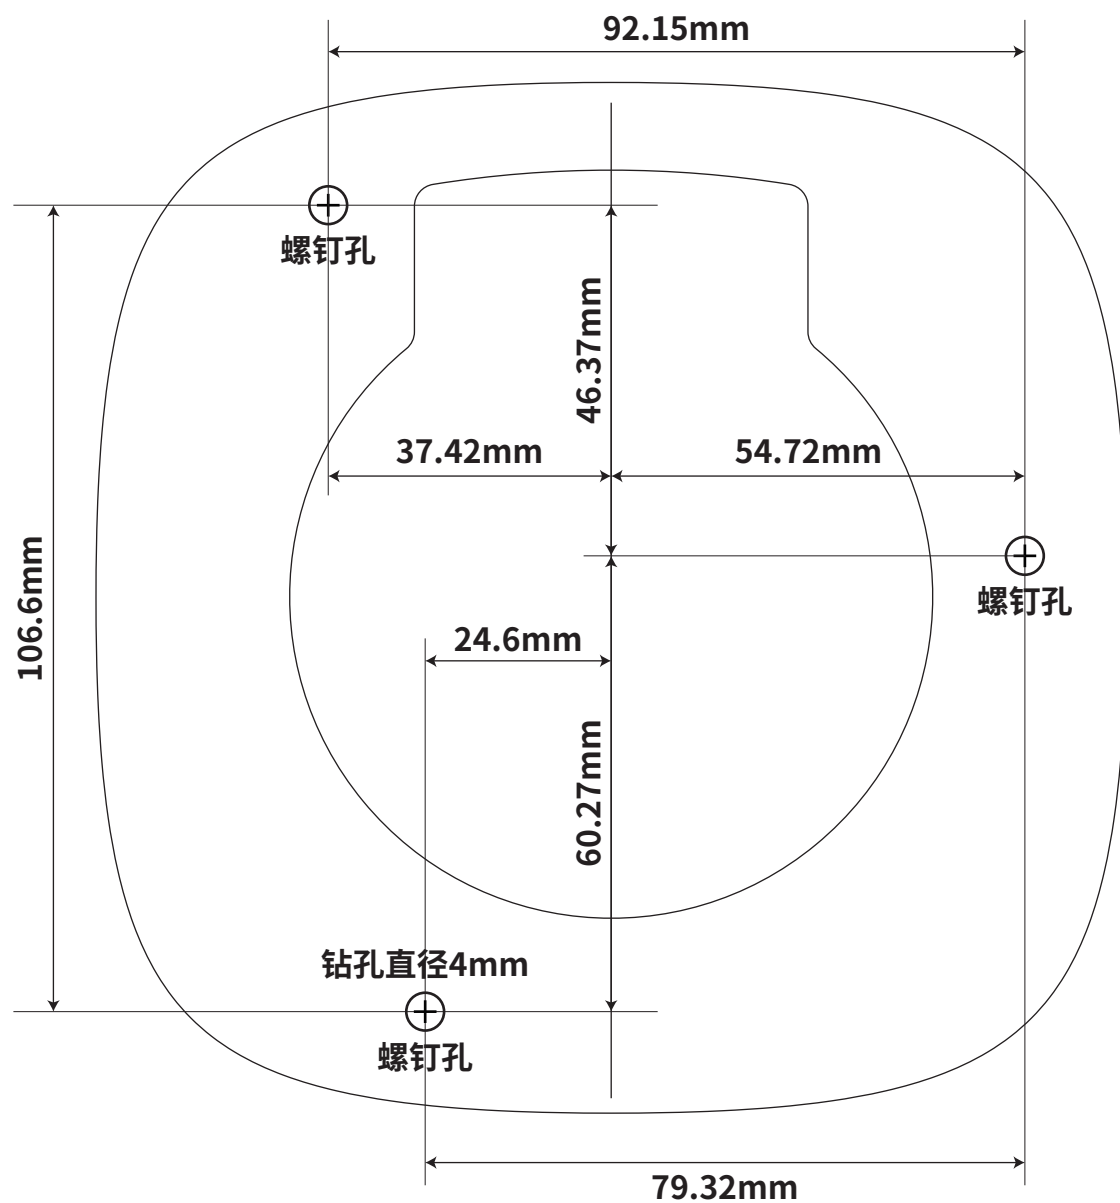

安装定位说明

请根据实际需求采用吸顶安装或壁挂安装

安装架尺寸:长136.36mm*宽136.36mm*厚4.25mm

1. 网线开孔可根据实际安装情况在适当位置钻孔
2. 若使用塑胶胀管安装, 钻孔直径需扩大为6mm